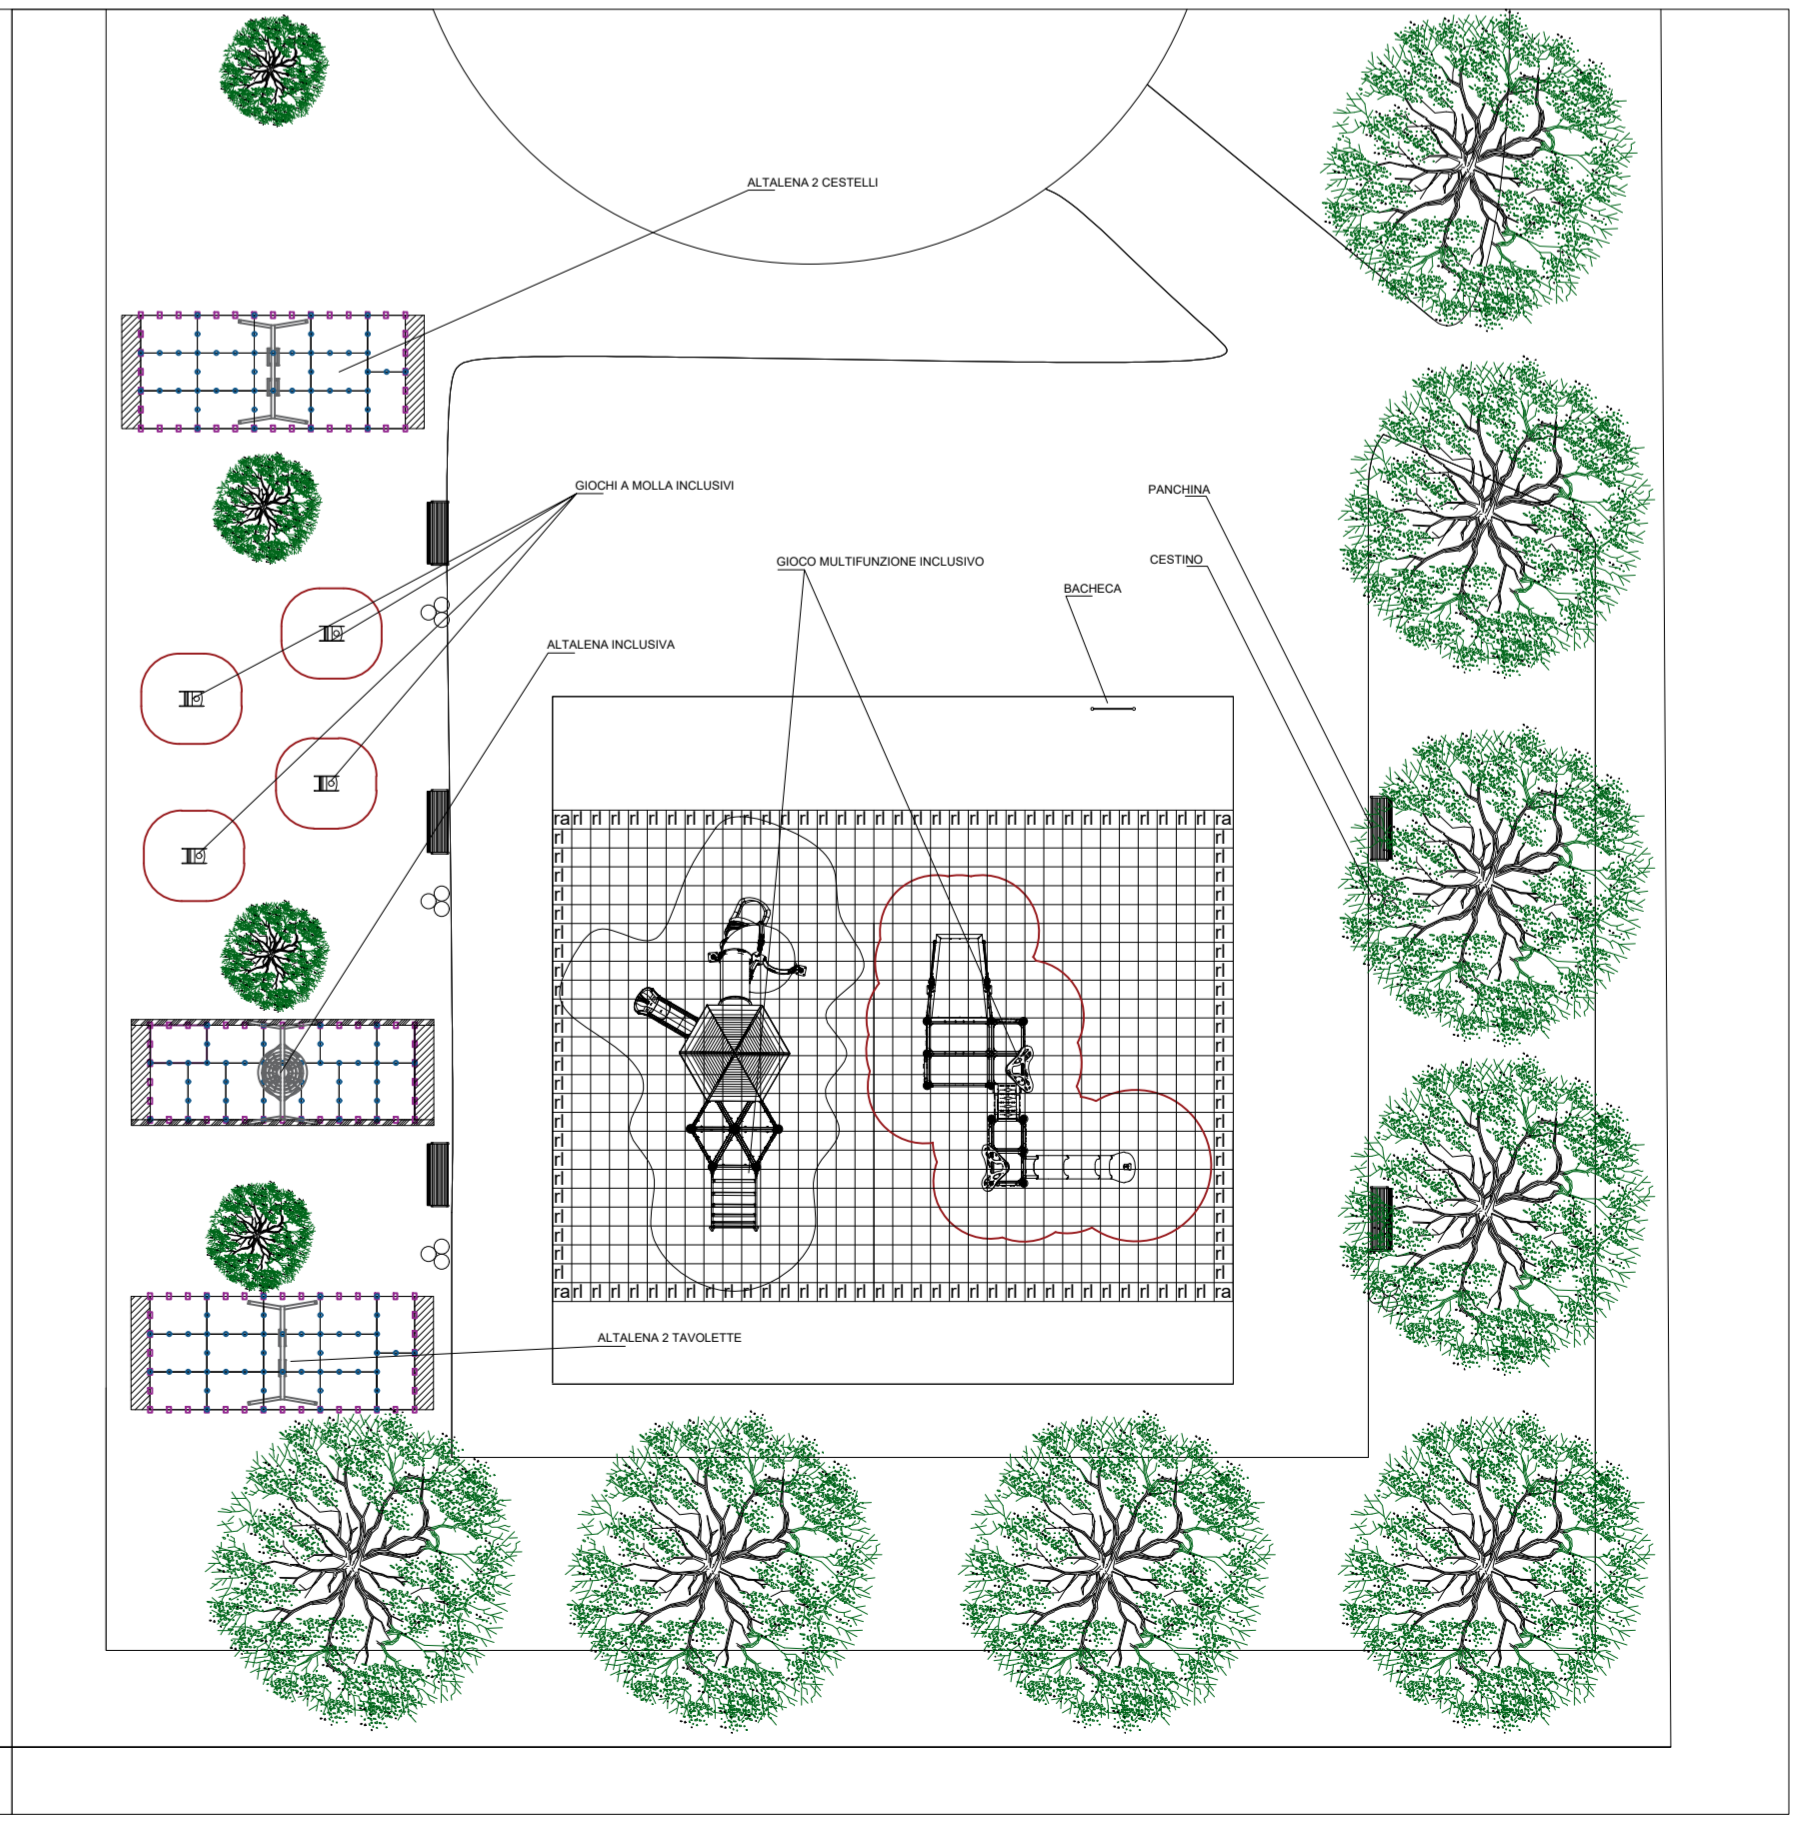

Comune di Giugliano in Campania

- Città metropolitana di Napoli -

Lavori di realizzazione di un parco giochi inclusivo

TAVOLA unica			
DOCUMENTAZIONE FOTOGRAFICA			
PLANIMETRIA GENERALE STATO DI FATTO			scala 1:500
PLANIMETRIA GENERALE STATO DI PROGETTO			scala 1:500
AREA DI INTERVENTO STATO DI FATTO			scala 1:200
AREA DI INTERVENTO DI PROGETTO			scala 1:200
DATA	IL SINDACO	IL RUP	IL PROGETTISTA
24/11/2021	Nicola Pirozzi	Ing. Guarino Giovanni	Ing. Giuseppe Sabini

Render di Progetto

Documentazione fotografica

Planimetria stato di fatto

Planimetria di progetto

AREA DI INTERVENTO STATO DI FATTO

AREA DI INTERVENTO STATO DI PROGETTO

Abaco giochi