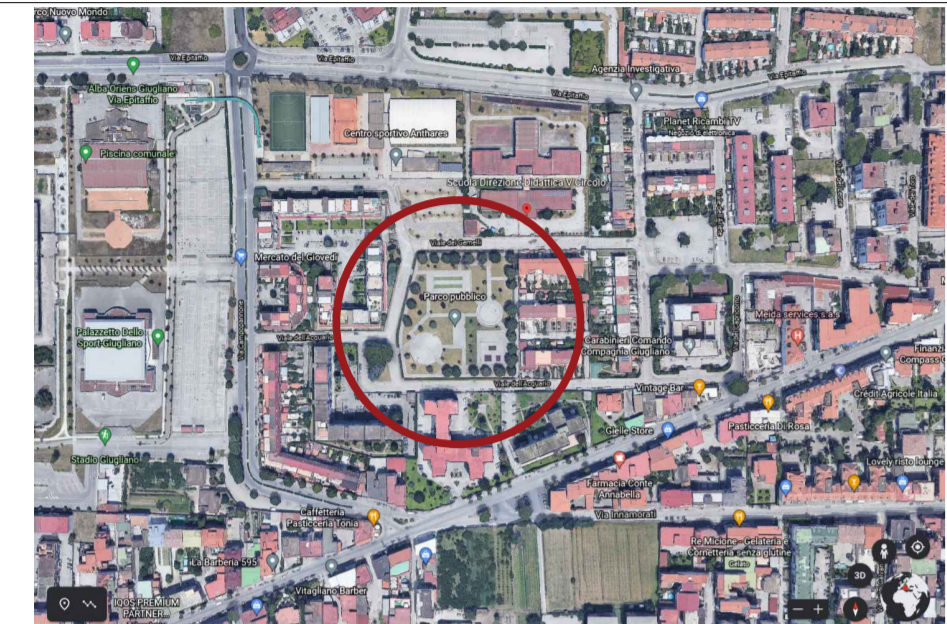

Comune di Giugliano in Campania

- Città metropolitana di Napoli -

Lavori di realizzazione di un parco giochi inclusivo

TAVOLA unica			
DOCUMENTAZIONE FOTOGRAFICA			
PLANIMETRIA GENERALE STATO DI FATTO			scala 1:500
PLANIMETRIA GENERALE STATO DI PROGETTO			scala 1:500
AREA DI INTERVENTO STATO DI FATTO			scala 1:200
AREA DI INTERVENTO DI PROGETTO			scala 1:200
DATA	IL SINDACO	IL RUP	IL PROGETTISTA
24/11/2021	Nicola Pirozzi	Ing. Guarino Giovanni	Ing. Giuseppe Sabini

Render di Progetto

Documentazione fotografica

Planimetria stato di fatto

Planimetria di progetto

AREA DI INTERVENTO STATO DI FATTO

AREA DI INTERVENTO STATO DI PROGETTO

Abaco giochi