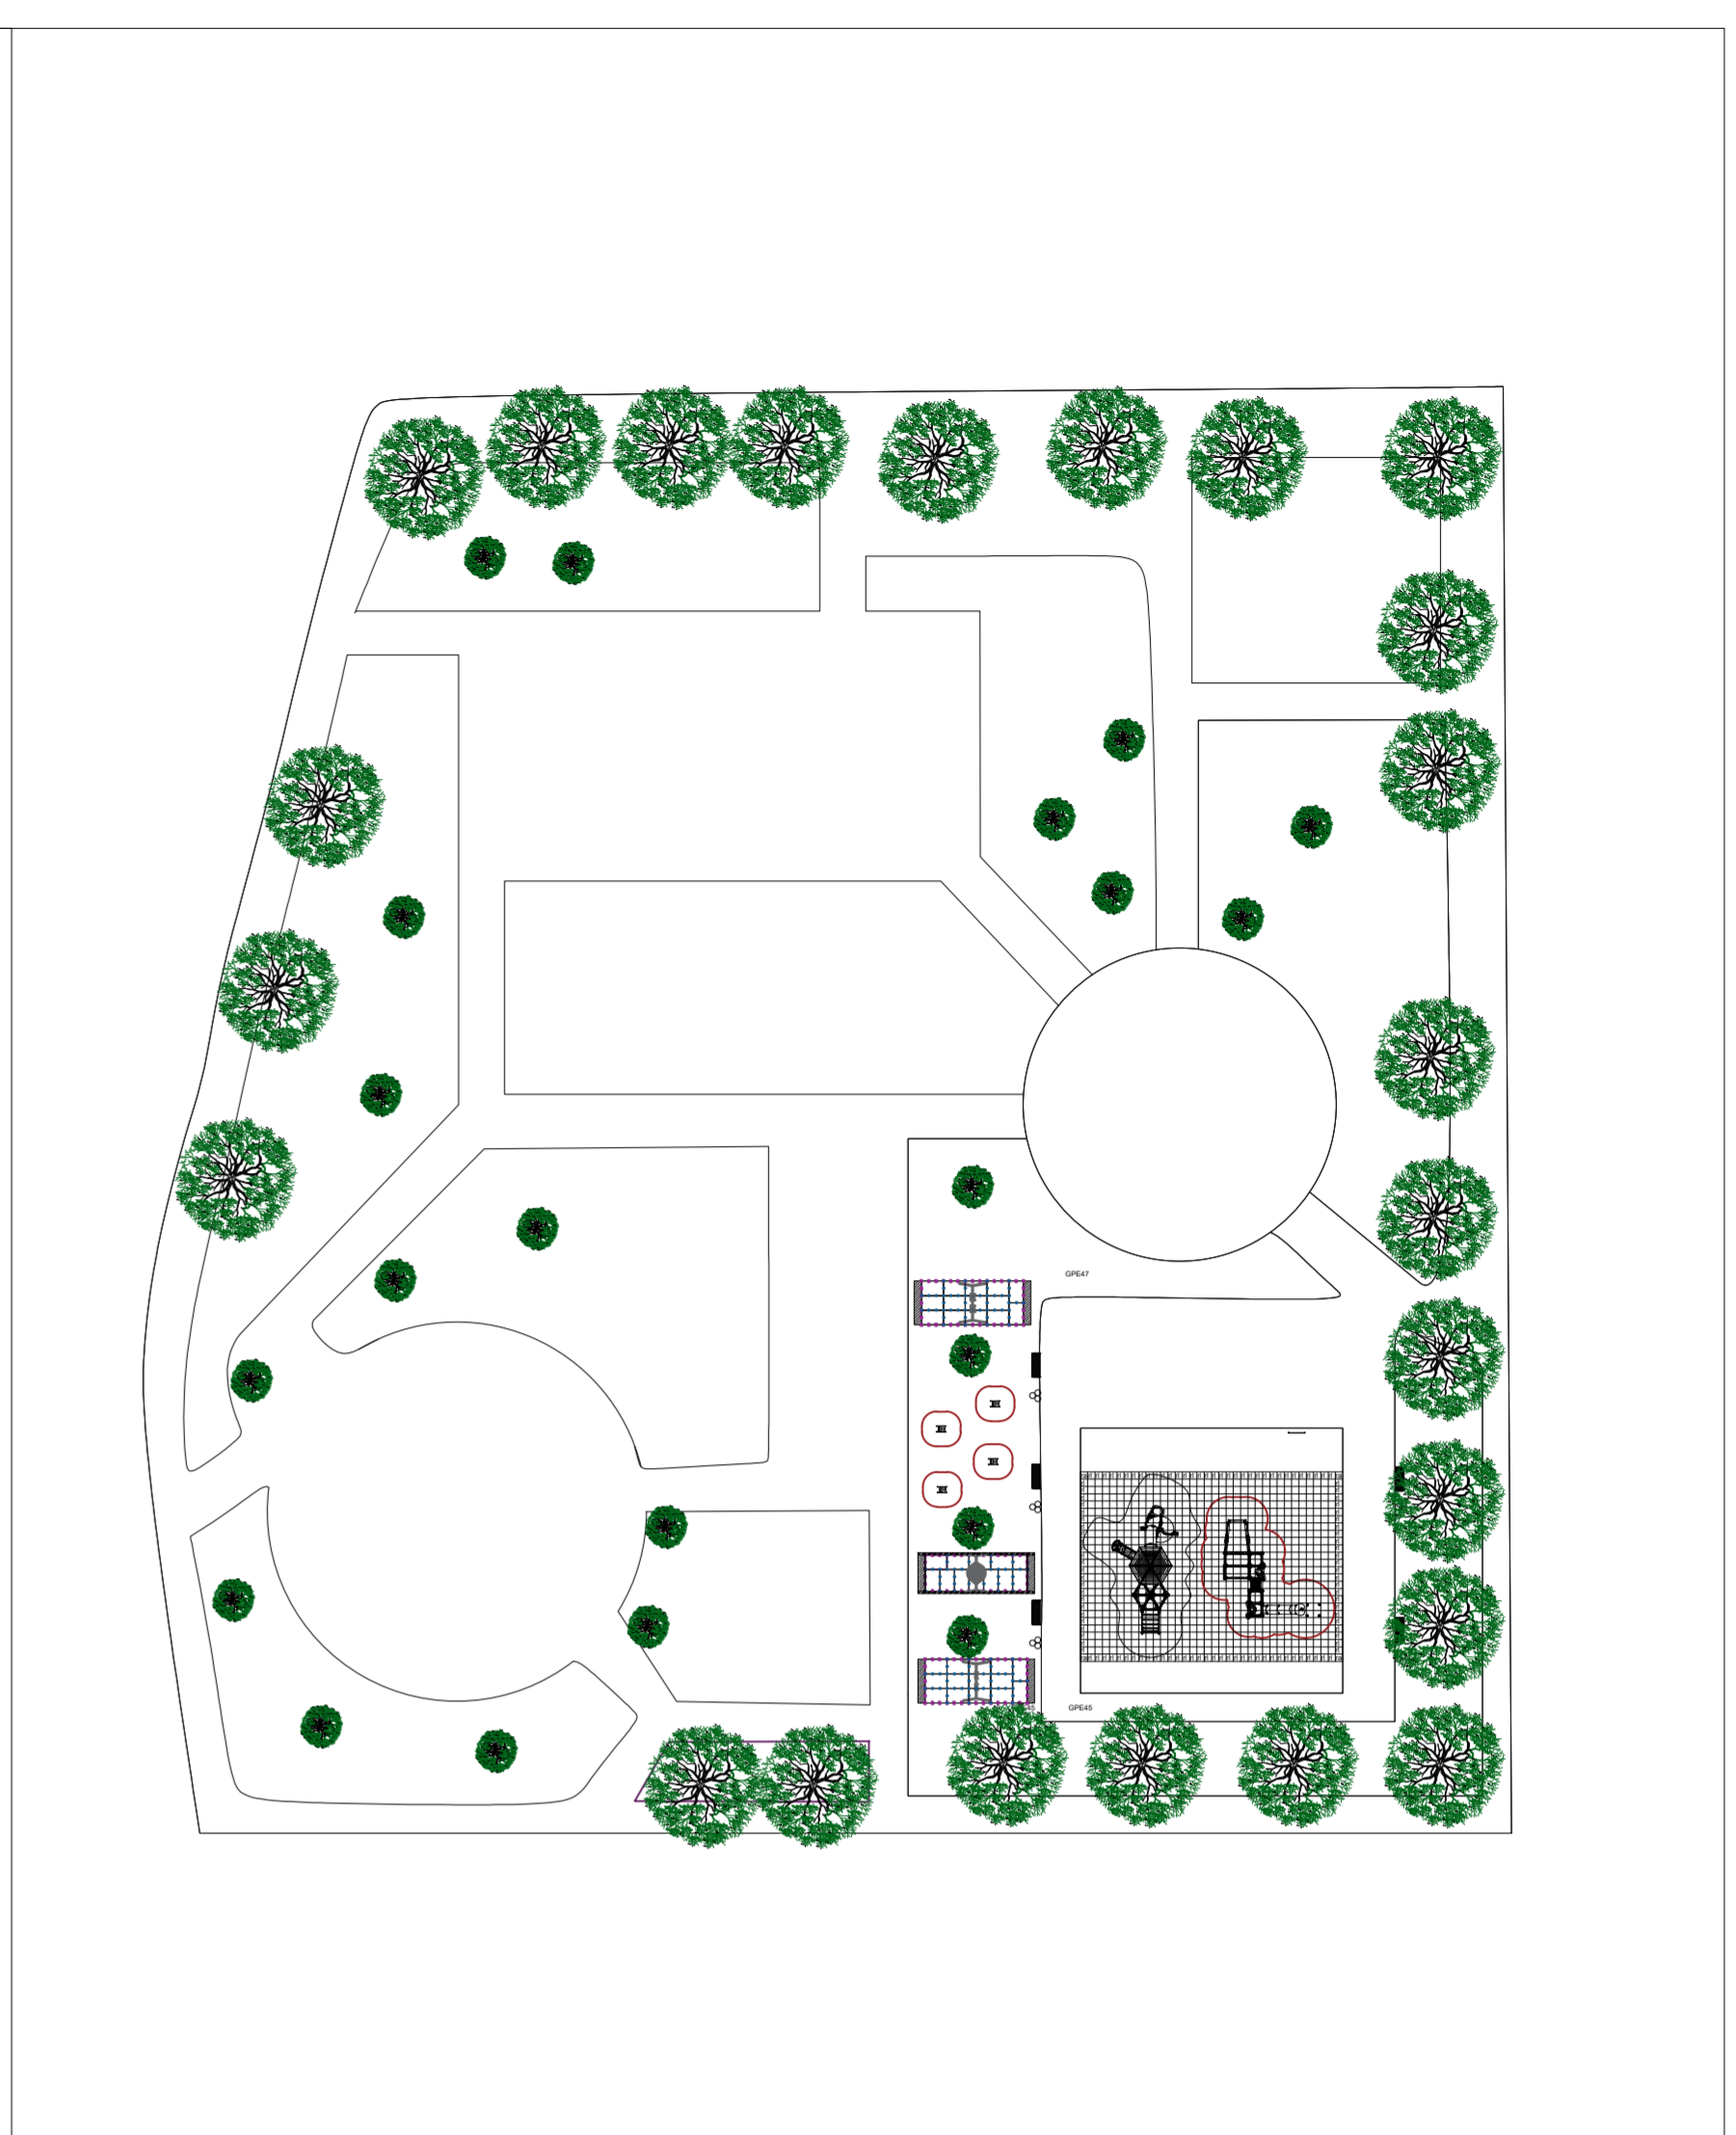

Comune di Giugliano in Campania

- Città metropolitana di Napoli -

Lavori di realizzazione di un parco giochi inclusivo

TAVOLA unica			
DOCUMENTAZIONE FOTOGRAFICA			
PLANIMETRIA GENERALE STATO DI FATTO			scala 1:500
PLANIMETRIA GENERALE STATO DI PROGETTO			scala 1:500
AREA DI INTERVENTO STATO DI FATTO			scala 1:200
AREA DI INTERVENTO DI PROGETTO			scala 1:200
DATA	IL SINDACO	IL RUP	IL PROGETTISTA
24/11/2021	Nicola Pirozzi	Ing. Guarino Giovanni	Ing. Giuseppe Sabini

Render di Progetto

Documentazione fotografica

Planimetria stato di fatto

Planimetria di progetto

AREA DI INTERVENTO STATO DI FATTO

AREA DI INTERVENTO STATO DI PROGETTO

Abaco giochi