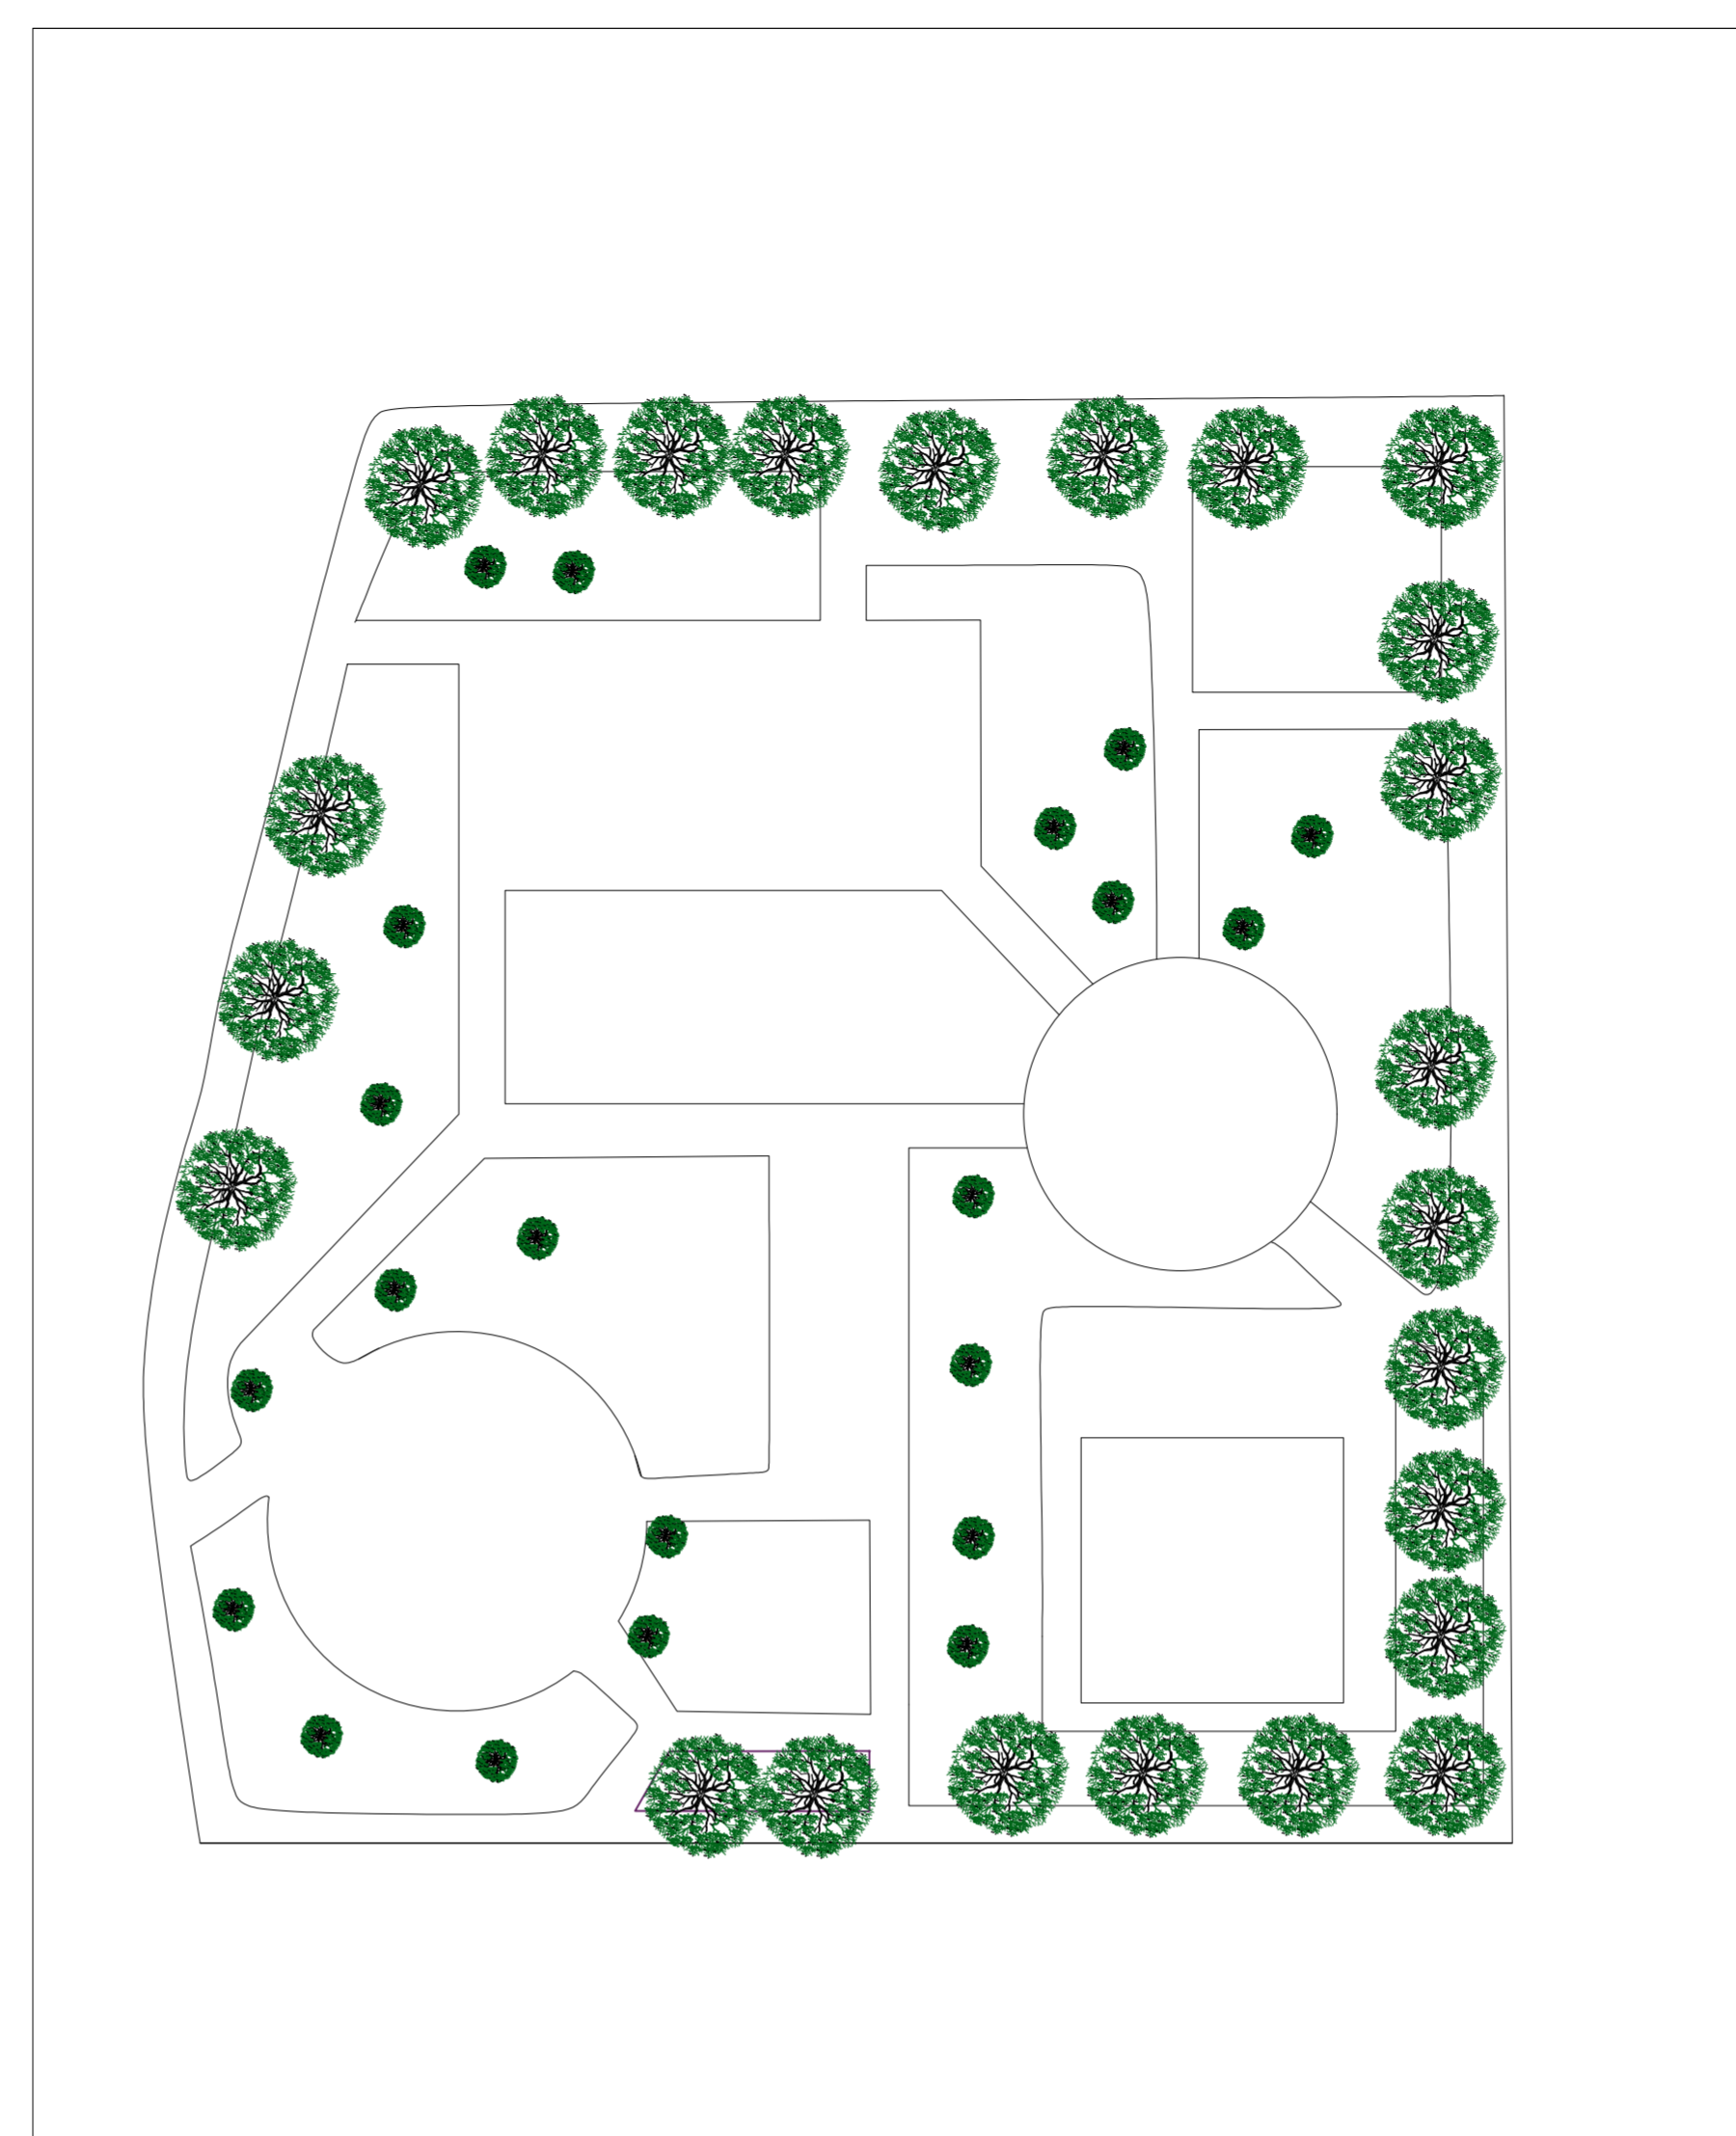

Comune di Giugliano in Campania

- Città metropolitana di Napoli -

Lavori di realizzazione di un parco giochi inclusivo

TAVOLA unica			
DOCUMENTAZIONE FOTOGRAFICA			
PLANIMETRIA GENERALE STATO DI FATTO			scala 1:500
PLANIMETRIA GENERALE STATO DI PROGETTO			scala 1:500
AREA DI INTERVENTO STATO DI FATTO			scala 1:200
AREA DI INTERVENTO DI PROGETTO			scala 1:200
DATA	IL SINDACO	IL RUP	IL PROGETTISTA
24/11/2021	Nicola Pirozzi	Ing. Guarino Giovanni	Ing. Giuseppe Sabini

Render di Progetto

Documentazione fotografica

Planimetria stato di fatto

Planimetria di progetto

AREA DI INTERVENTO STATO DI FATTO

AREA DI INTERVENTO STATO DI PROGETTO

Abaco giochi