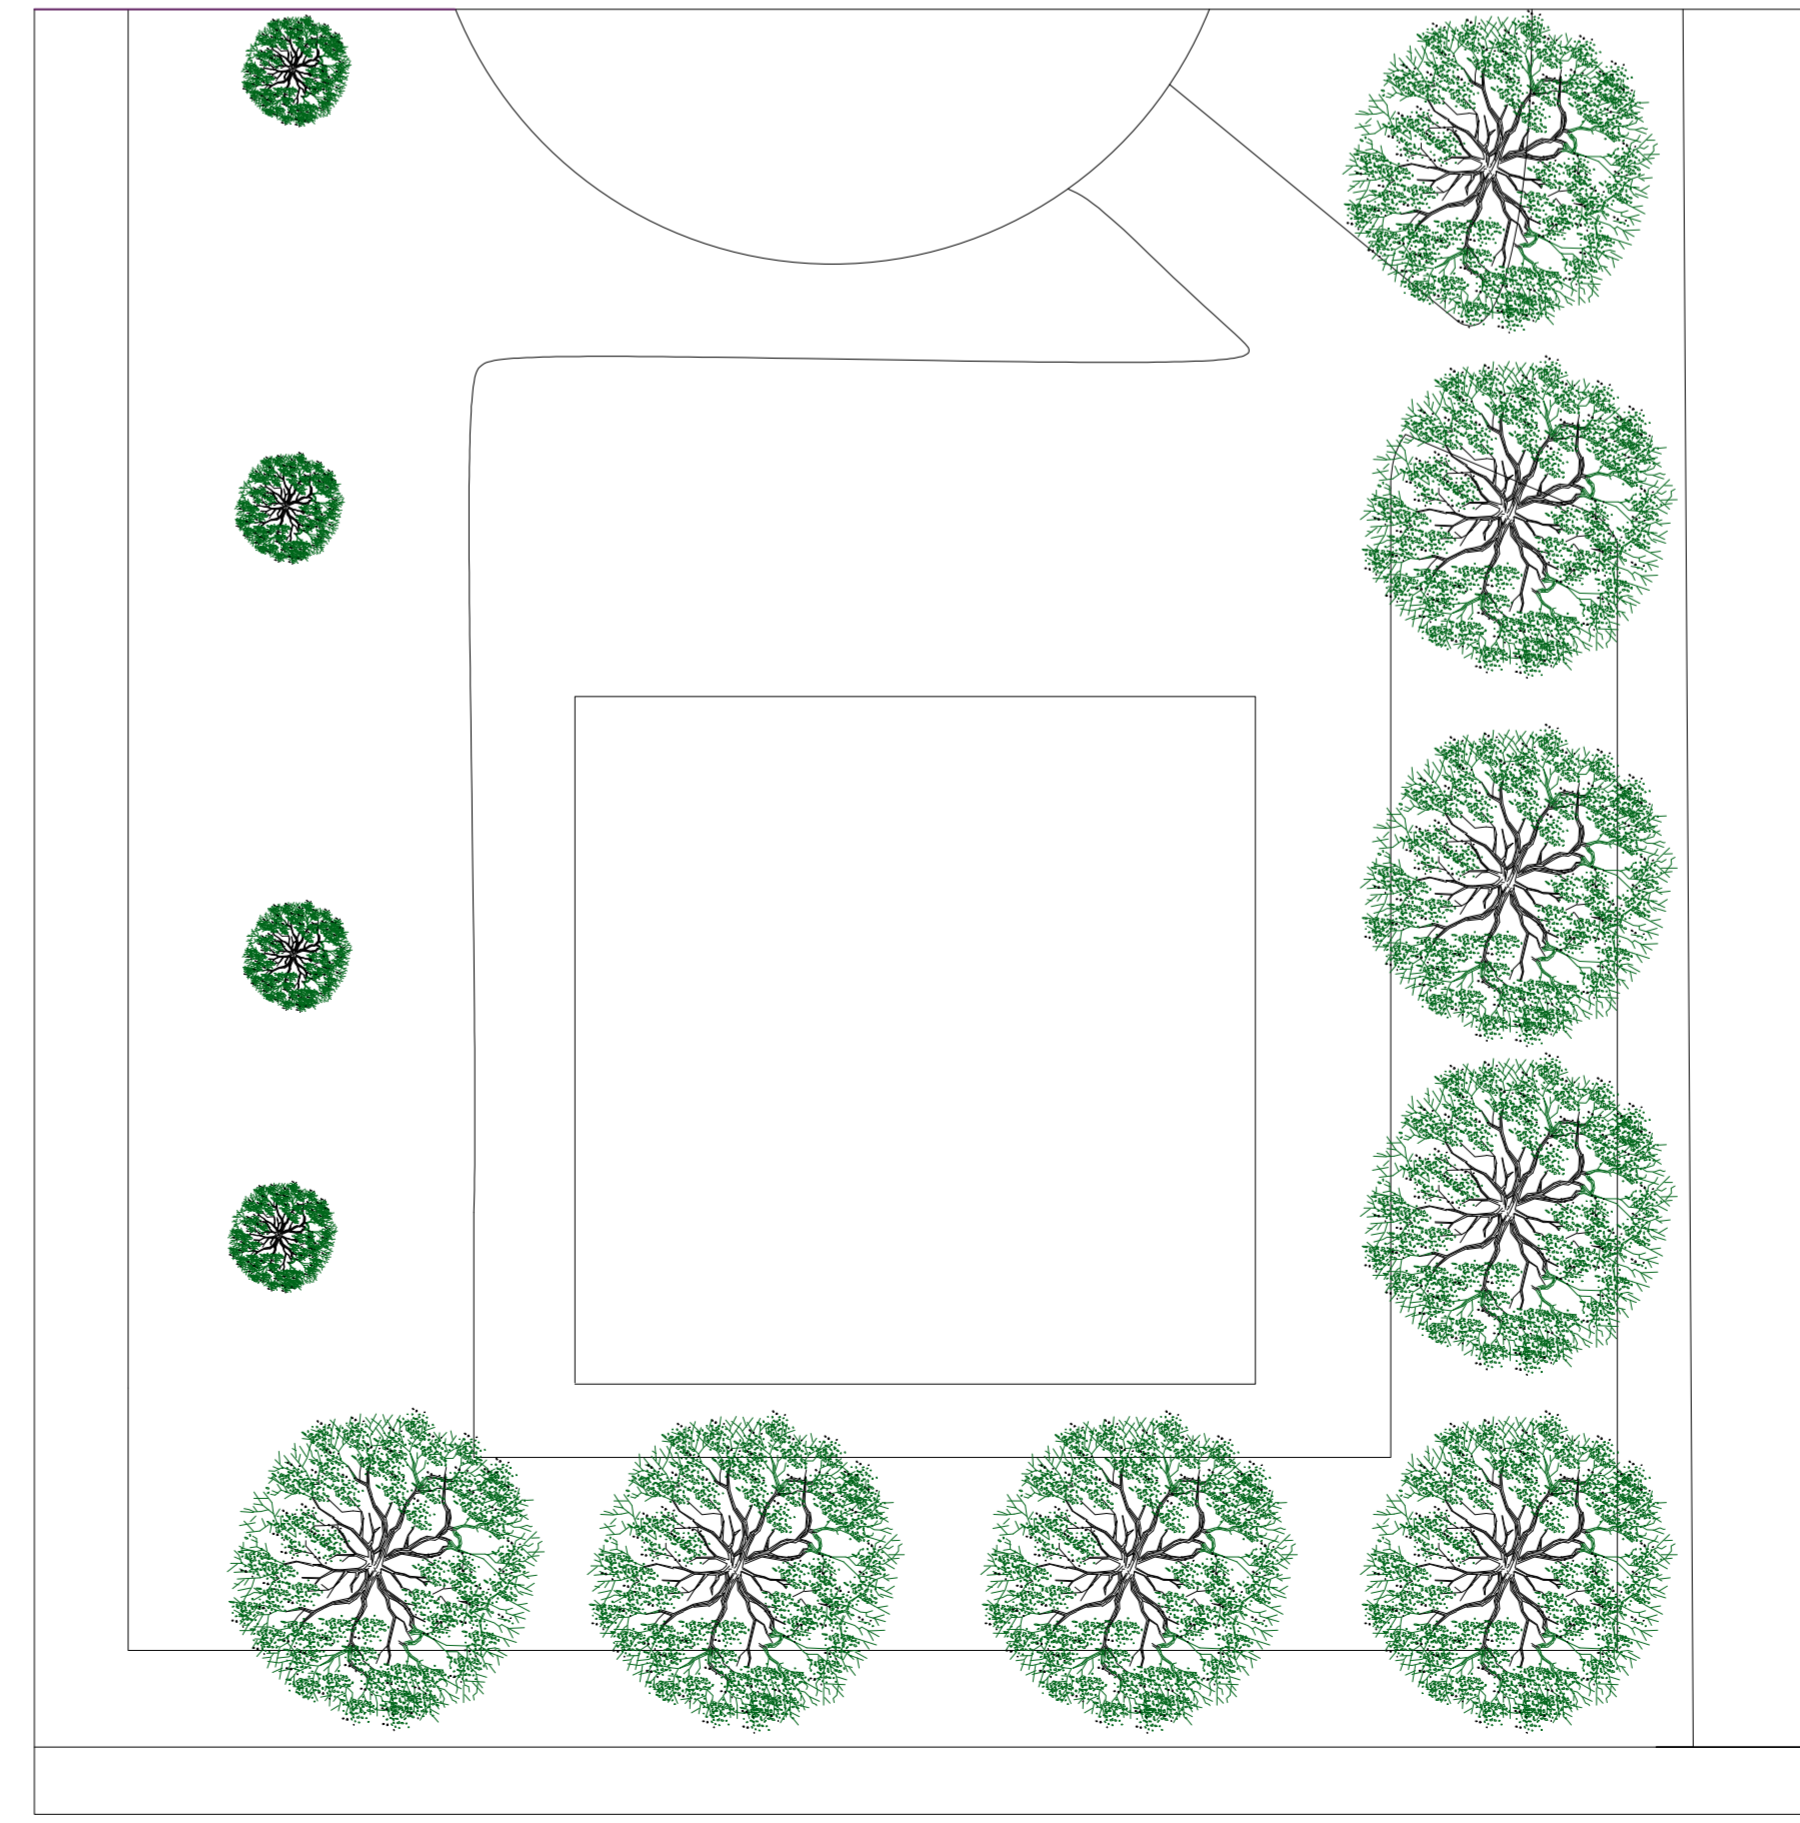

Comune di Giugliano in Campania

- Città metropolitana di Napoli -

Lavori di realizzazione di un parco giochi inclusivo

TAVOLA unica			
DOCUMENTAZIONE FOTOGRAFICA			
PLANIMETRIA GENERALE STATO DI FATTO			scala 1:500
PLANIMETRIA GENERALE STATO DI PROGETTO			scala 1:500
AREA DI INTERVENTO STATO DI FATTO			scala 1:200
AREA DI INTERVENTO DI PROGETTO			scala 1:200
DATA	IL SINDACO	IL RUP	IL PROGETTISTA
24/11/2021	Nicola Pirozzi	Ing. Guarino Giovanni	Ing. Giuseppe Sabini

Render di Progetto

Documentazione fotografica

Planimetria stato di fatto

Planimetria di progetto

AREA DI INTERVENTO STATO DI FATTO

AREA DI INTERVENTO STATO DI PROGETTO

Abaco giochi